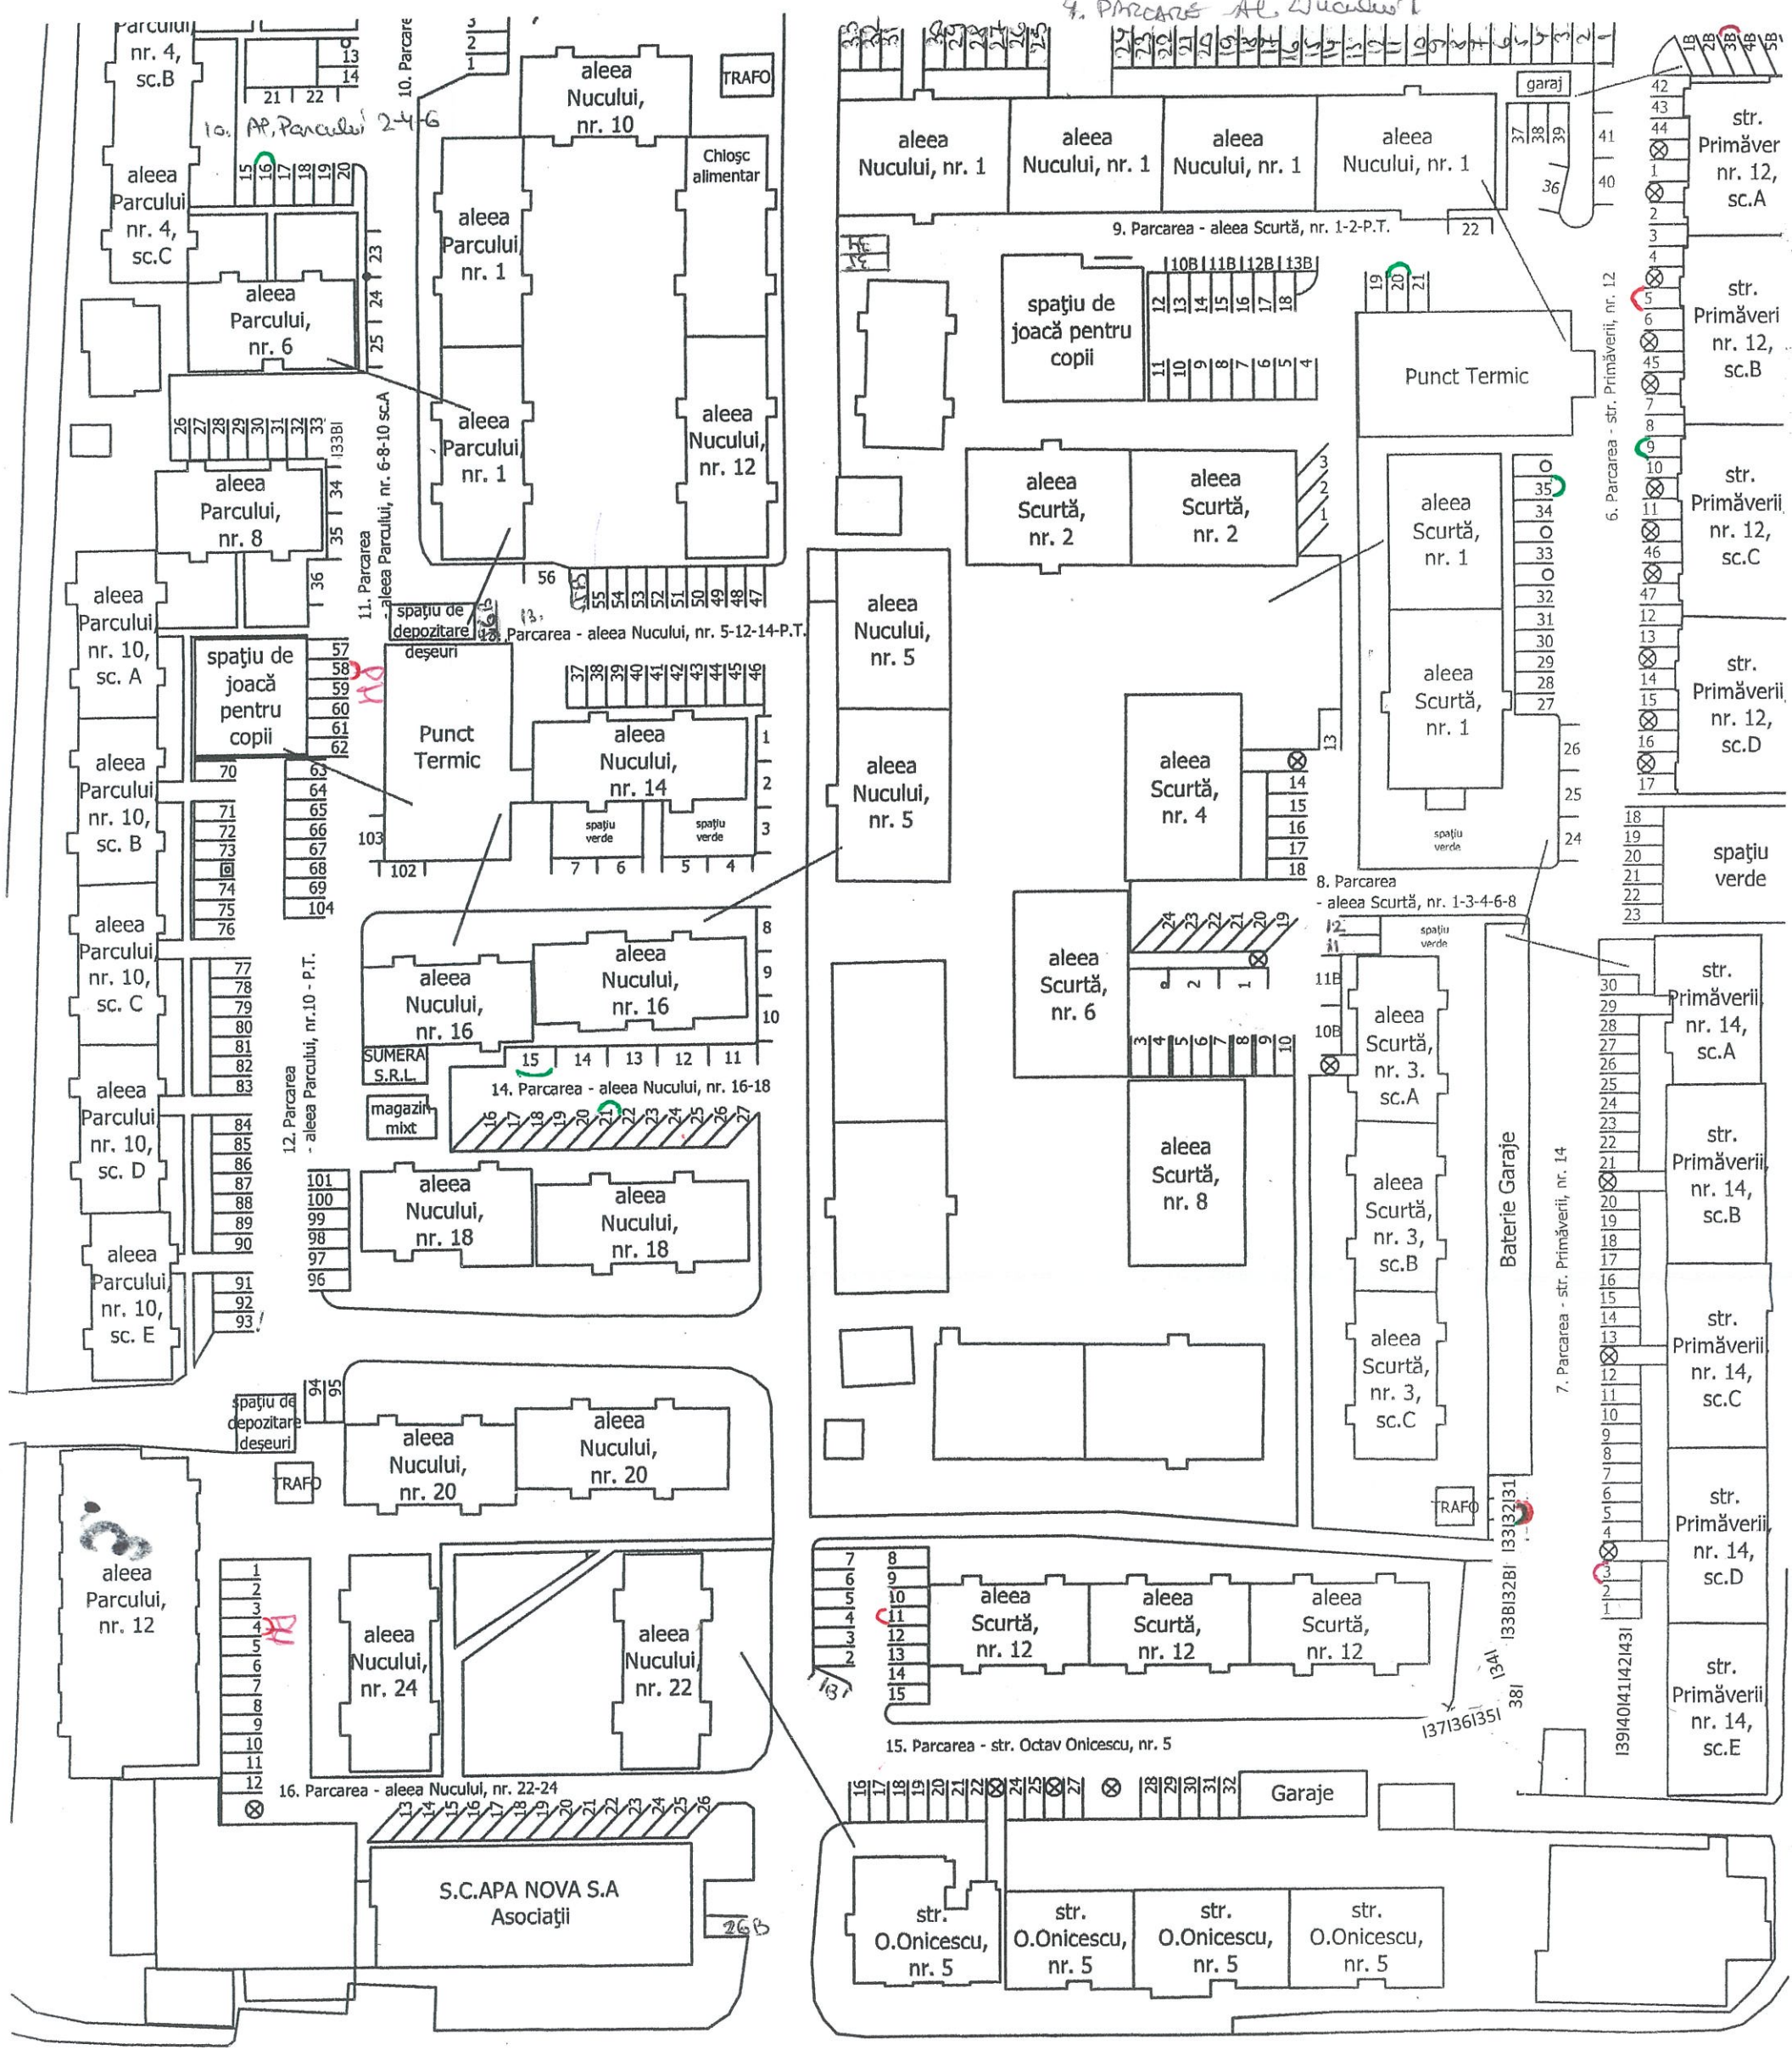

4. Parcare Al. Nucului

str. Octav Onicescu