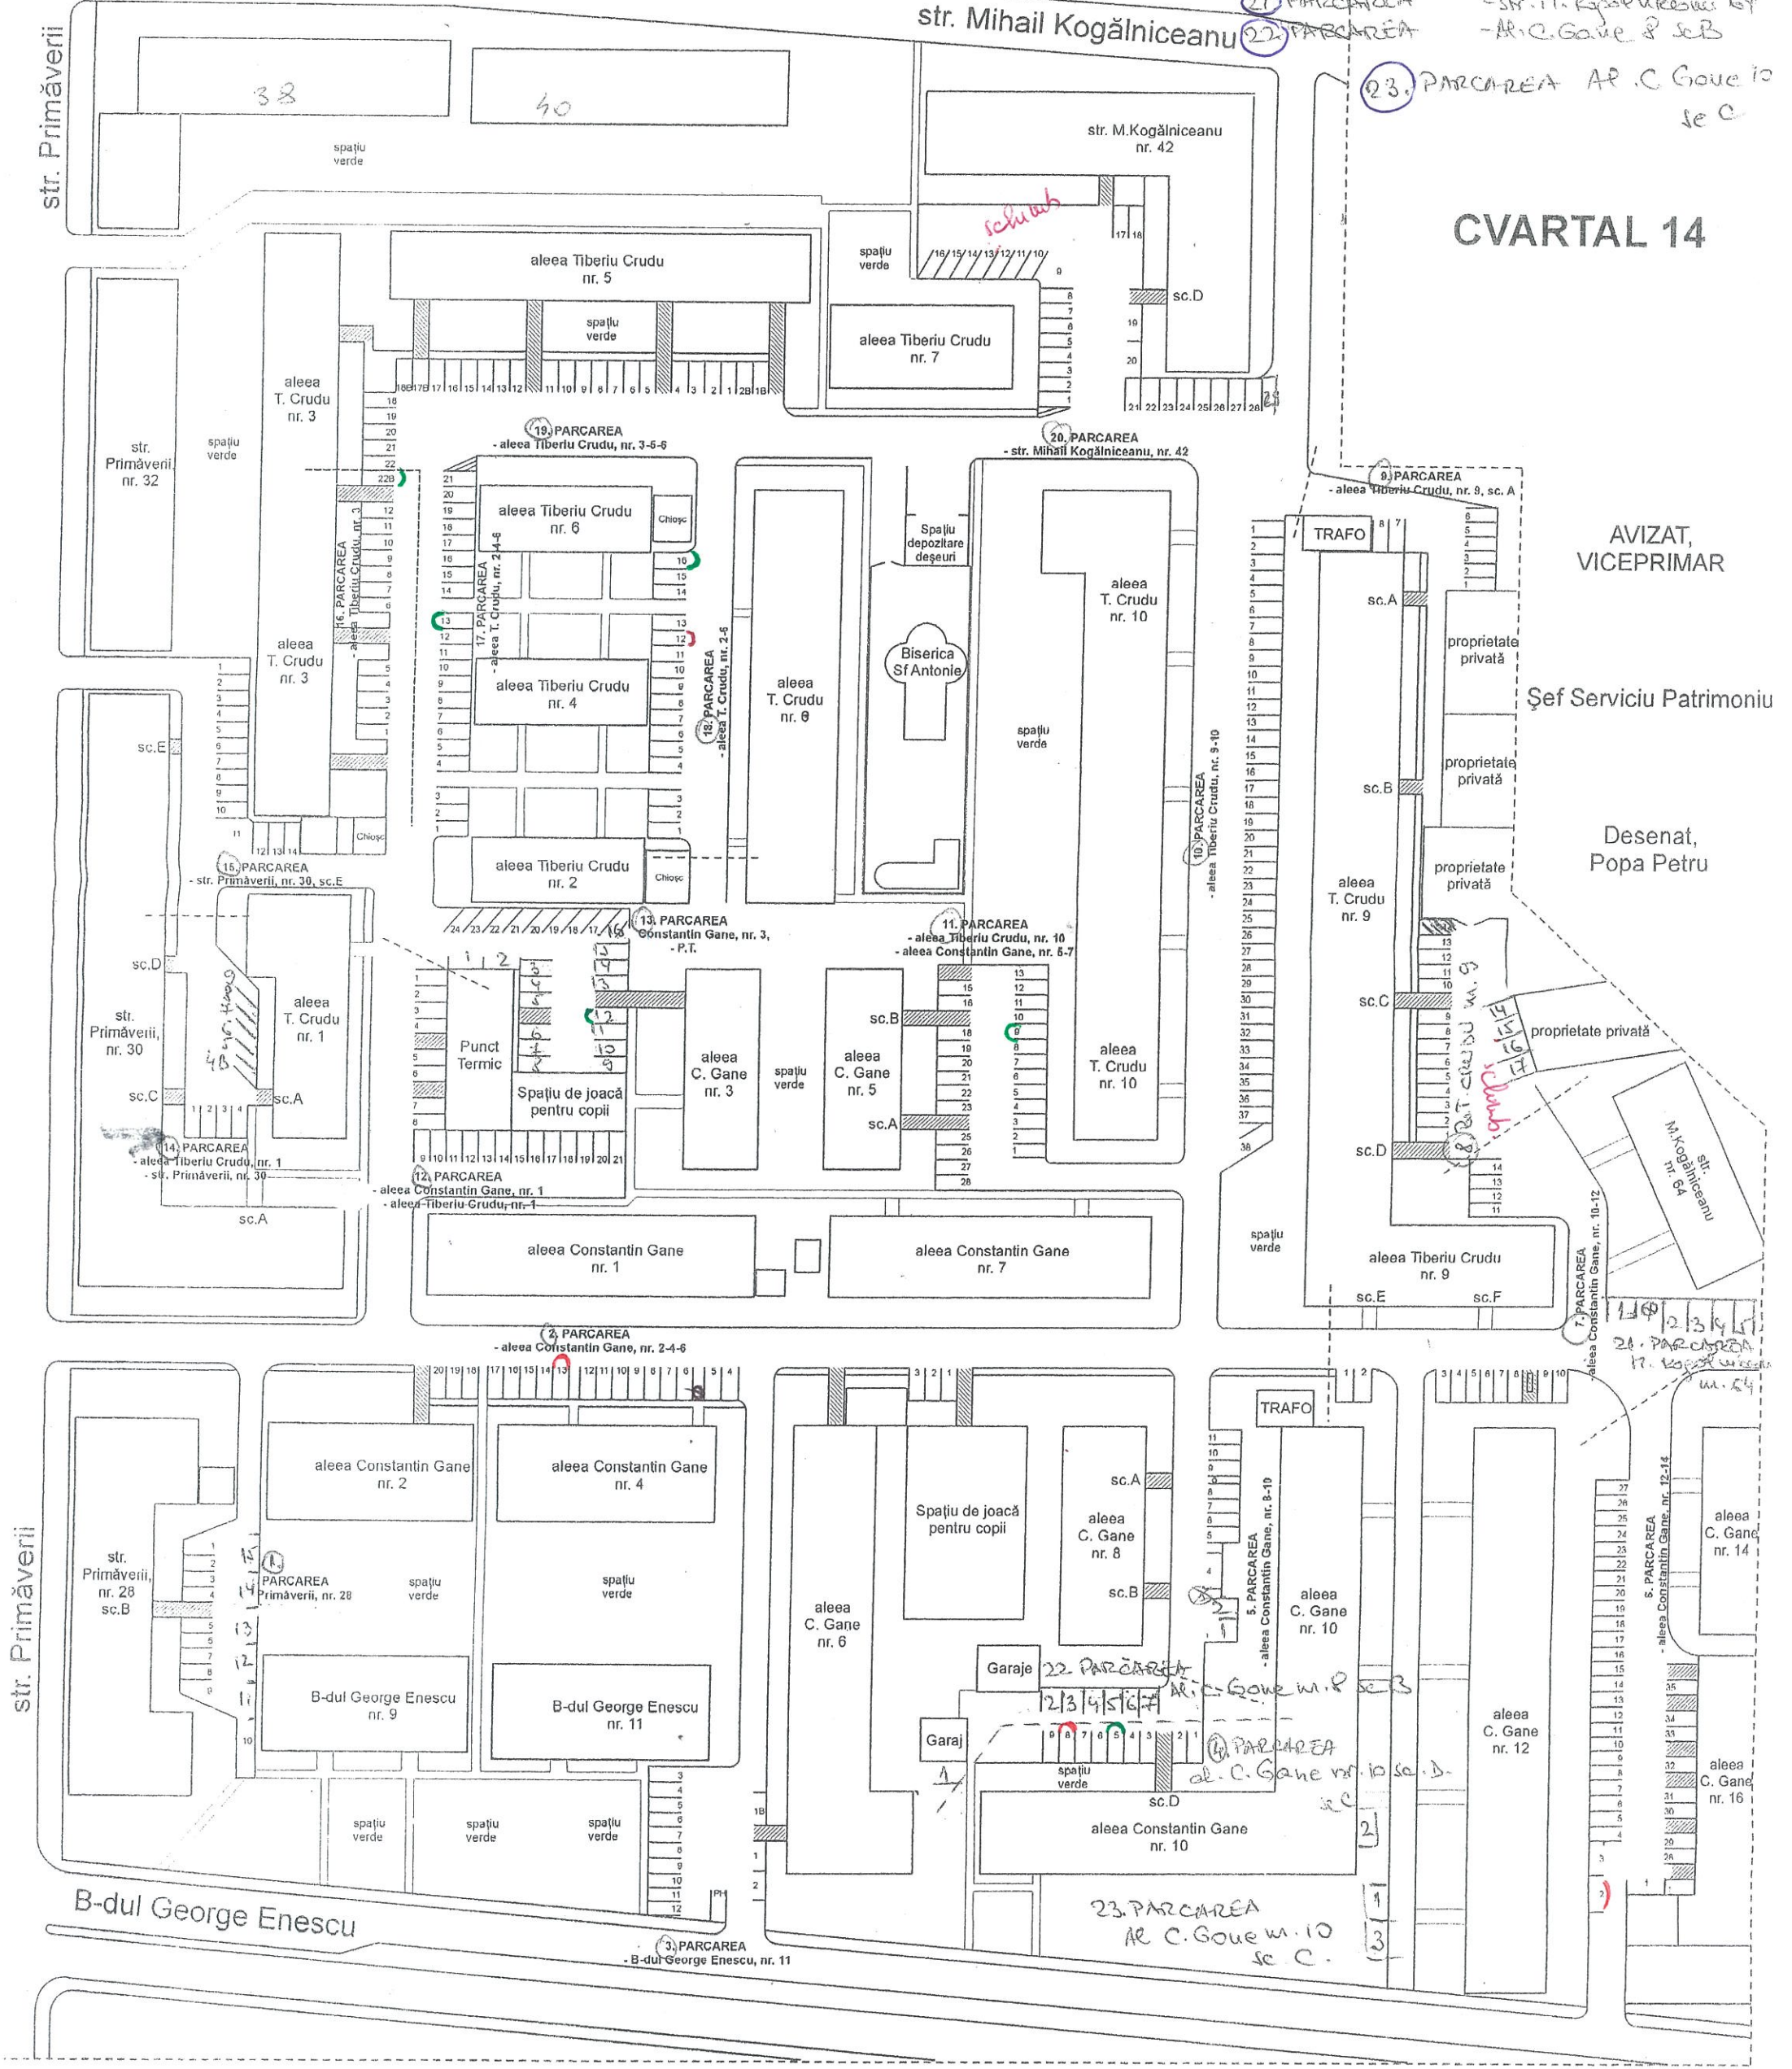

- 1. PARCAREA 14.122 - str. Primăverii, nr. 28
- B-dul G.Enescu, nr. 9
- 2. PARCAREA 14.118 - aleea Constantin Gane, nr. 2-4-6
- 3. PARCAREA 14.159 - B-dul George Enescu, nr. 11
- 4. PARCAREA 14.120 - aleea Constantin Gane, nr. 10, sc. D
- 5. PARCAREA 14.180 - aleea Constantin Gane, nr. 8-10
- 6. PARCAREA 14.126 - aleea Constantin Gane, nr. 12-14
- 7. PARCAREA 14.121 - aleea Constantin Gane, nr. 10-12
- 8. PARCAREA 14.124 - aleea Tiberiu Crudu, nr. 9
- 9. PARCAREA 14.179 - aleea Tiberiu Crudu, nr. 9, sc. A
- 10. PARCAREA 14.36 - aleea Tiberiu Crudu, nr. 9-10
- 11. PARCAREA 14.37 - aleea Tiberiu Crudu, nr. 10
- aleea Constantin Gane, nr. 5-7
- 12. PARCAREA 14.112 - aleea Constantin Gane, nr. 1
- aleea Tiberiu Crudu, nr. 1
- 13. PARCAREA 14.113 - aleea Constantin Gane, nr. 3,
- P.T.
- 14. PARCAREA 14.116 - aleea Tiberiu Crudu, nr. 1
- str. Primăverii, nr. 30
- 15. PARCAREA 14.117 - str. Primăverii, nr. 30, sc.E
- 16. PARCAREA 14.115 - aleea Tiberiu Crudu, nr. 3
- 17. PARCAREA 14.114 - aleea T. Crudu, nr. 2-4-6
- 18. PARCAREA 14.38 - aleea T. Crudu, nr. 2-6
- 19. PARCAREA 14.125 - aleea Tiberiu Crudu, nr. 3-5-7
- 20. PARCAREA 14.119 - str. Mihail Kogălniceanu, nr. 42
- 21. PARCAREA - str. M. Kogălniceanu nr. 42
- 22. PARCAREA - Aleea C. Gane nr. 10 sc. B
- 23. PARCAREA Aleea C. Gane nr. 10 sc. C

AVIZAT, VICEPRIMAR

Şef Serviciu Patrimo

Desenat, Popa Petru

CVARTAL Nr. 15

- 1) Parcarea 15.222 - aleea Şcolii, nr.4 -
- 2) Parcarea 15.224 - str. Primăverii, nr.:
- 3) Parcarea 15.223 - aleea Şcolii, nr.4, s - aleea T. Callimach
- 4) Parcarea 15.304 - str. Primăverii, nr.
- 5) Parcarea 15.248 - aleea Teodor Calli
- 6) Parcarea 15.299 - aleea Teodor Calli
- 7) Parcarea 15.298 - str. George Enescu
- 8) Parcarea 15.300 - str. Bucovina, nr. 6 - E-ON Gaz
- 9) Parcarea 15.167 - aleea Şcolii, nr. 1 - Şcoala Generală nr. 6
- 10) Parcarea 15.166 - str. Bucovina, nr. 6 - Şcoala Generală nr. 6
- 11) Parcarea 15.303 - aleea Şcolii, nr. 1-4