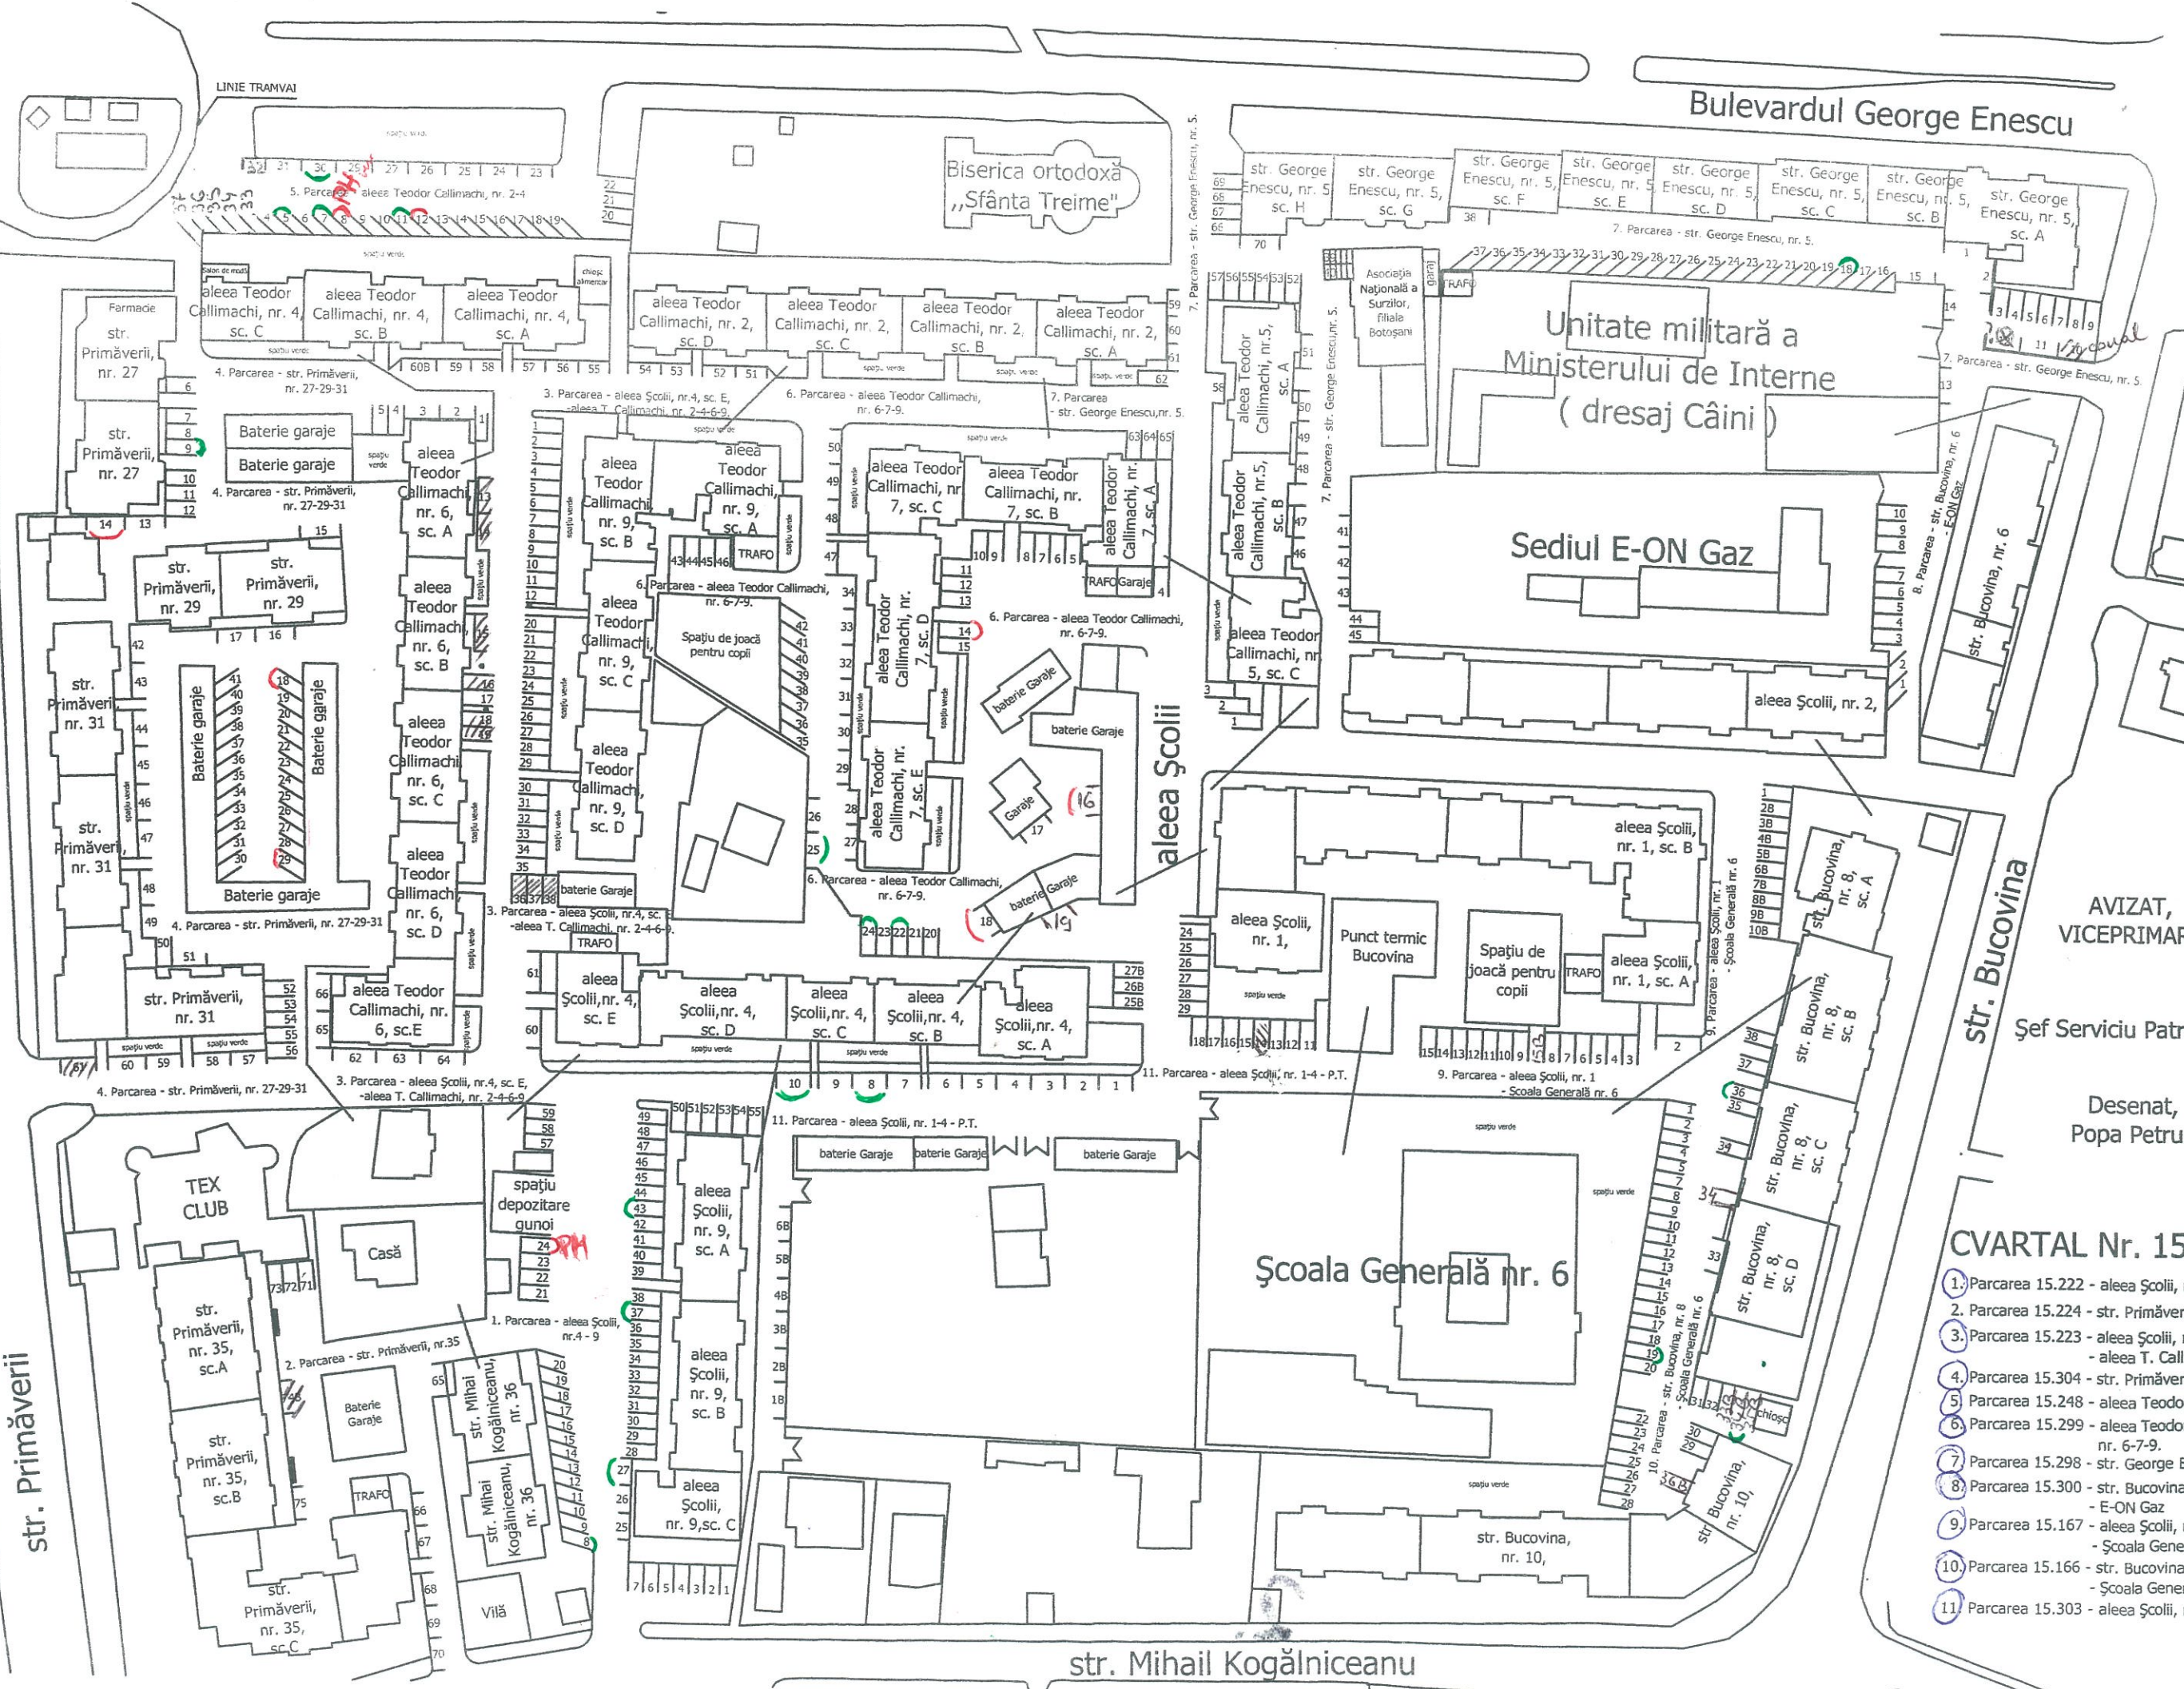

Bulevardul George Enescu

Biserica ortodoxă „Sfânta Treime”

Unitate militară a Ministerului de Interne (dresaj Câini)

Sediul E-ON Gaz

AVIZAT, VICEPRIMAR

Şef Serviciu Patrimo

Desenat, Popa Petru

CVARTAL Nr. 15

1) Parcarea 15.222 - aleea Şcolii, nr.4 -
2) Parcarea 15.224 - str. Primăverii, nr.:
3) Parcarea 15.223 - aleea Şcolii, nr.4, s - aleea T. Callimach
4) Parcarea 15.304 - str. Primăverii, nr.
5) Parcarea 15.248 - aleea Teodor Calli
6) Parcarea 15.299 - aleea Teodor Calli
7) Parcarea 15.298 - str. George Enescu
8) Parcarea 15.300 - str. Bucovina, nr. 6 - E-ON Gaz
9) Parcarea 15.167 - aleea Şcolii, nr. 1 - Şcoala Generală nr. 6
10) Parcarea 15.166 - str. Bucovina, nr. 6 - Şcoala Generală nr. 6
11) Parcarea 15.303 - aleea Şcolii, nr. 1-4

str. Primăverii

str. Primăverii

str. Mihail Kogălniceanu

str. Bucovina