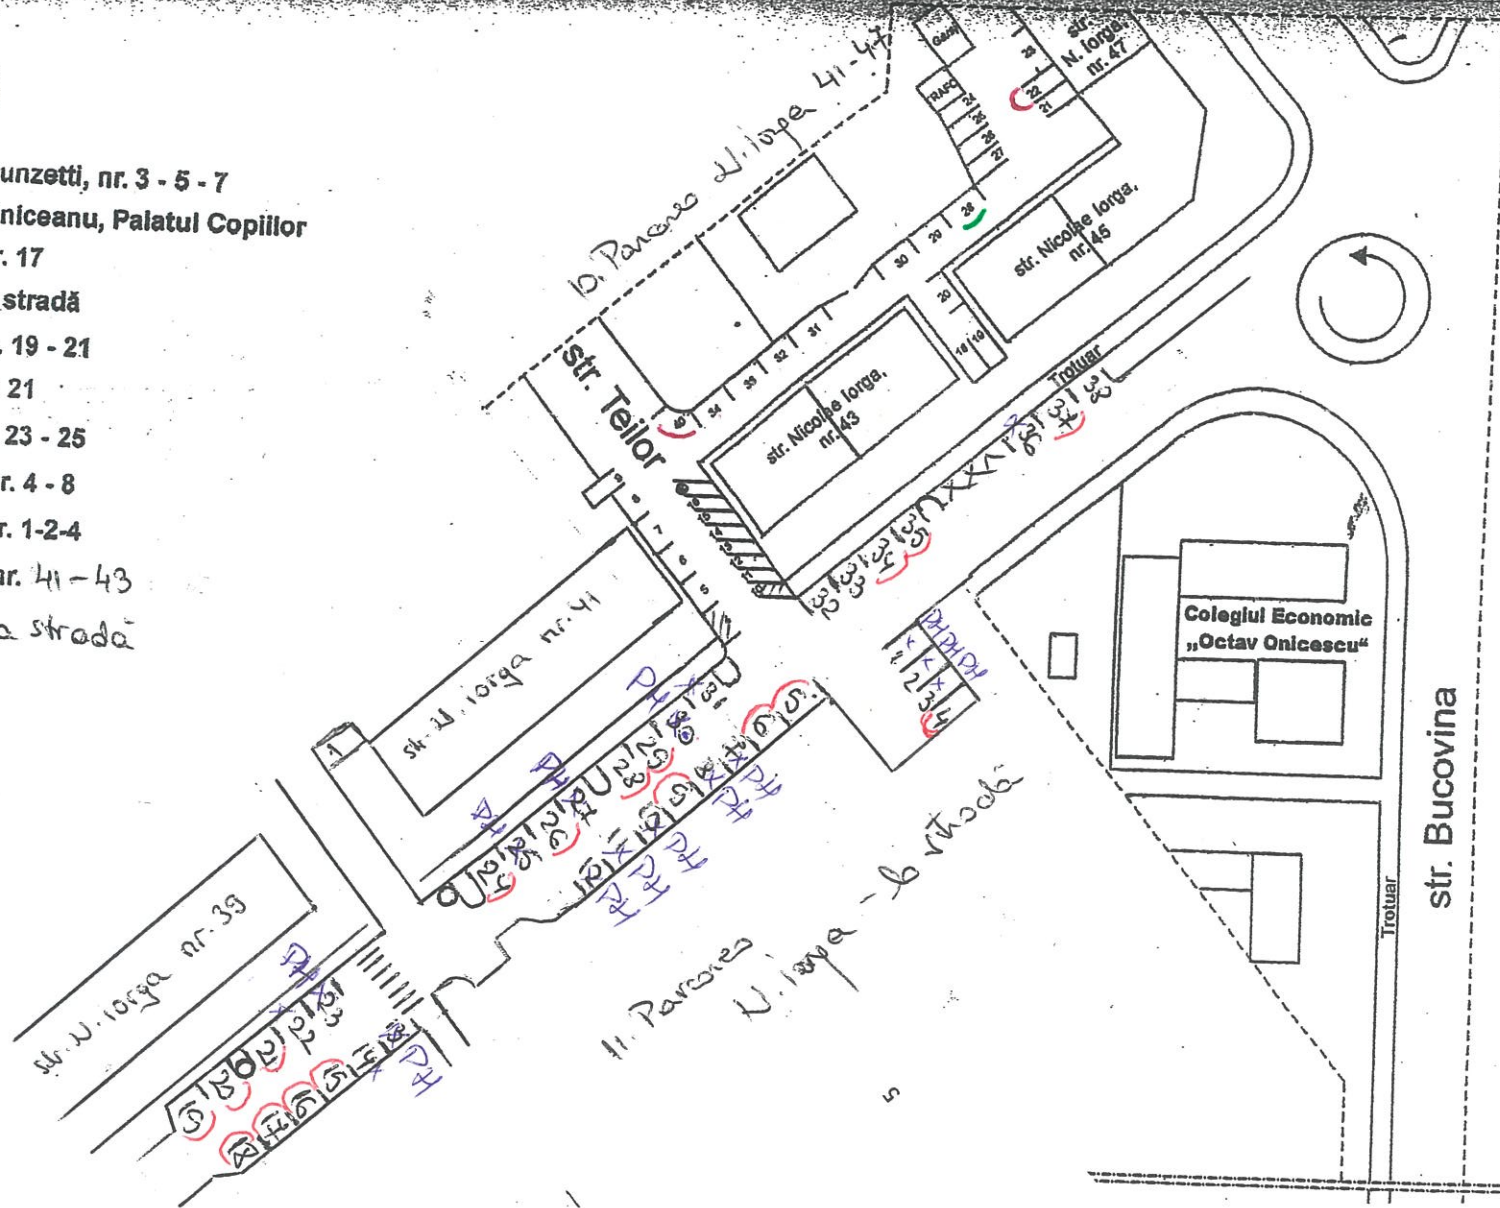

- 1. PARCAREA 14.122 - str. Primăverii, nr. 28
- B-dul G.Enescu, nr. 9
- 2. PARCAREA 14.118 - aleea Constantin Gane, nr. 2-4-6
- 3. PARCAREA 14.159 - B-dul George Enescu, nr. 11
- 4. PARCAREA 14.120 - aleea Constantin Gane, nr. 10, sc. D
- 5. PARCAREA 14.180 - aleea Constantin Gane, nr. 8-10
- 6. PARCAREA 14.126 - aleea Constantin Gane, nr. 12-14
- 7. PARCAREA 14.121 - aleea Constantin Gane, nr. 10-12
- 8. PARCAREA 14.124 - aleea Tiberiu Crudu, nr. 9
- 9. PARCAREA 14.179 - aleea Tiberiu Crudu, nr. 9, sc. A
- 10. PARCAREA 14.36 - aleea Tiberiu Crudu, nr. 9-10
- 11. PARCAREA 14.37 - aleea Tiberiu Crudu, nr. 10
- aleea Constantin Gane, nr. 5-7
- 12. PARCAREA 14.112 - aleea Constantin Gane, nr. 1
- aleea Tiberiu Crudu, nr. 1
- 13. PARCAREA 14.113 - aleea Constantin Gane, nr. 3,
- P.T.
- 14. PARCAREA 14.116 - aleea Tiberiu Crudu, nr. 1
- str. Primăverii, nr. 30
- 15. PARCAREA 14.117 - str. Primăverii, nr. 30, sc.E
- 16. PARCAREA 14.115 - aleea Tiberiu Crudu, nr. 3
- 17. PARCAREA 14.114 - aleea T. Crudu, nr. 2-4-6
- 18. PARCAREA 14.38 - aleea T. Crudu, nr. 2-6
- 19. PARCAREA 14.125 - aleea Tiberiu Crudu, nr. 3-5-7
- 20. PARCAREA 14.119 - str. Mihail Kogălniceanu, nr. 42
- 21. PARCAREA - str. M. Kogălniceanu nr. 42
- 22. PARCAREA - Aleea C. Gane nr. 10 sc. B
- 23. PARCAREA Aleea C. Gane nr. 10 sc. C

HARTA SEPARATA

AVIZAT,
VICEPRIMAR

Șef Serviciu Patrimoniu,

Desenat,
Popa Petru

scrie

scrie

CVARTAL 18/B

1. PARCAREA 18.246 - aleea sit. Ion Frunzetti, nr. 3 - 5 - 7
2. PARCAREA 18.138- str. Mihail Kogălniceanu, Palatul Copiilor
3. PARCAREA 18.168- str. Bucovina, nr. 17
4. PARCAREA 18.361- str. Bucovina, la stradă
5. PARCAREA 18.164- str. Bucovina, nr. 19 - 21
6. PARCAREA 18.198- str. Bucovina, nr. 21
7. PARCAREA 18.291- str. Bucovina, nr. 23 - 25
8. PARCAREA 18.193- aleea Eliberării, nr. 4 - 8
9. PARCAREA 18.192- aleea Eliberării, nr. 1-2-4
10. PARCAREA 18.282- str. Nicole Iorga, nr. 41 - 43
11. PARCAREA str. N. Iorga - la strada