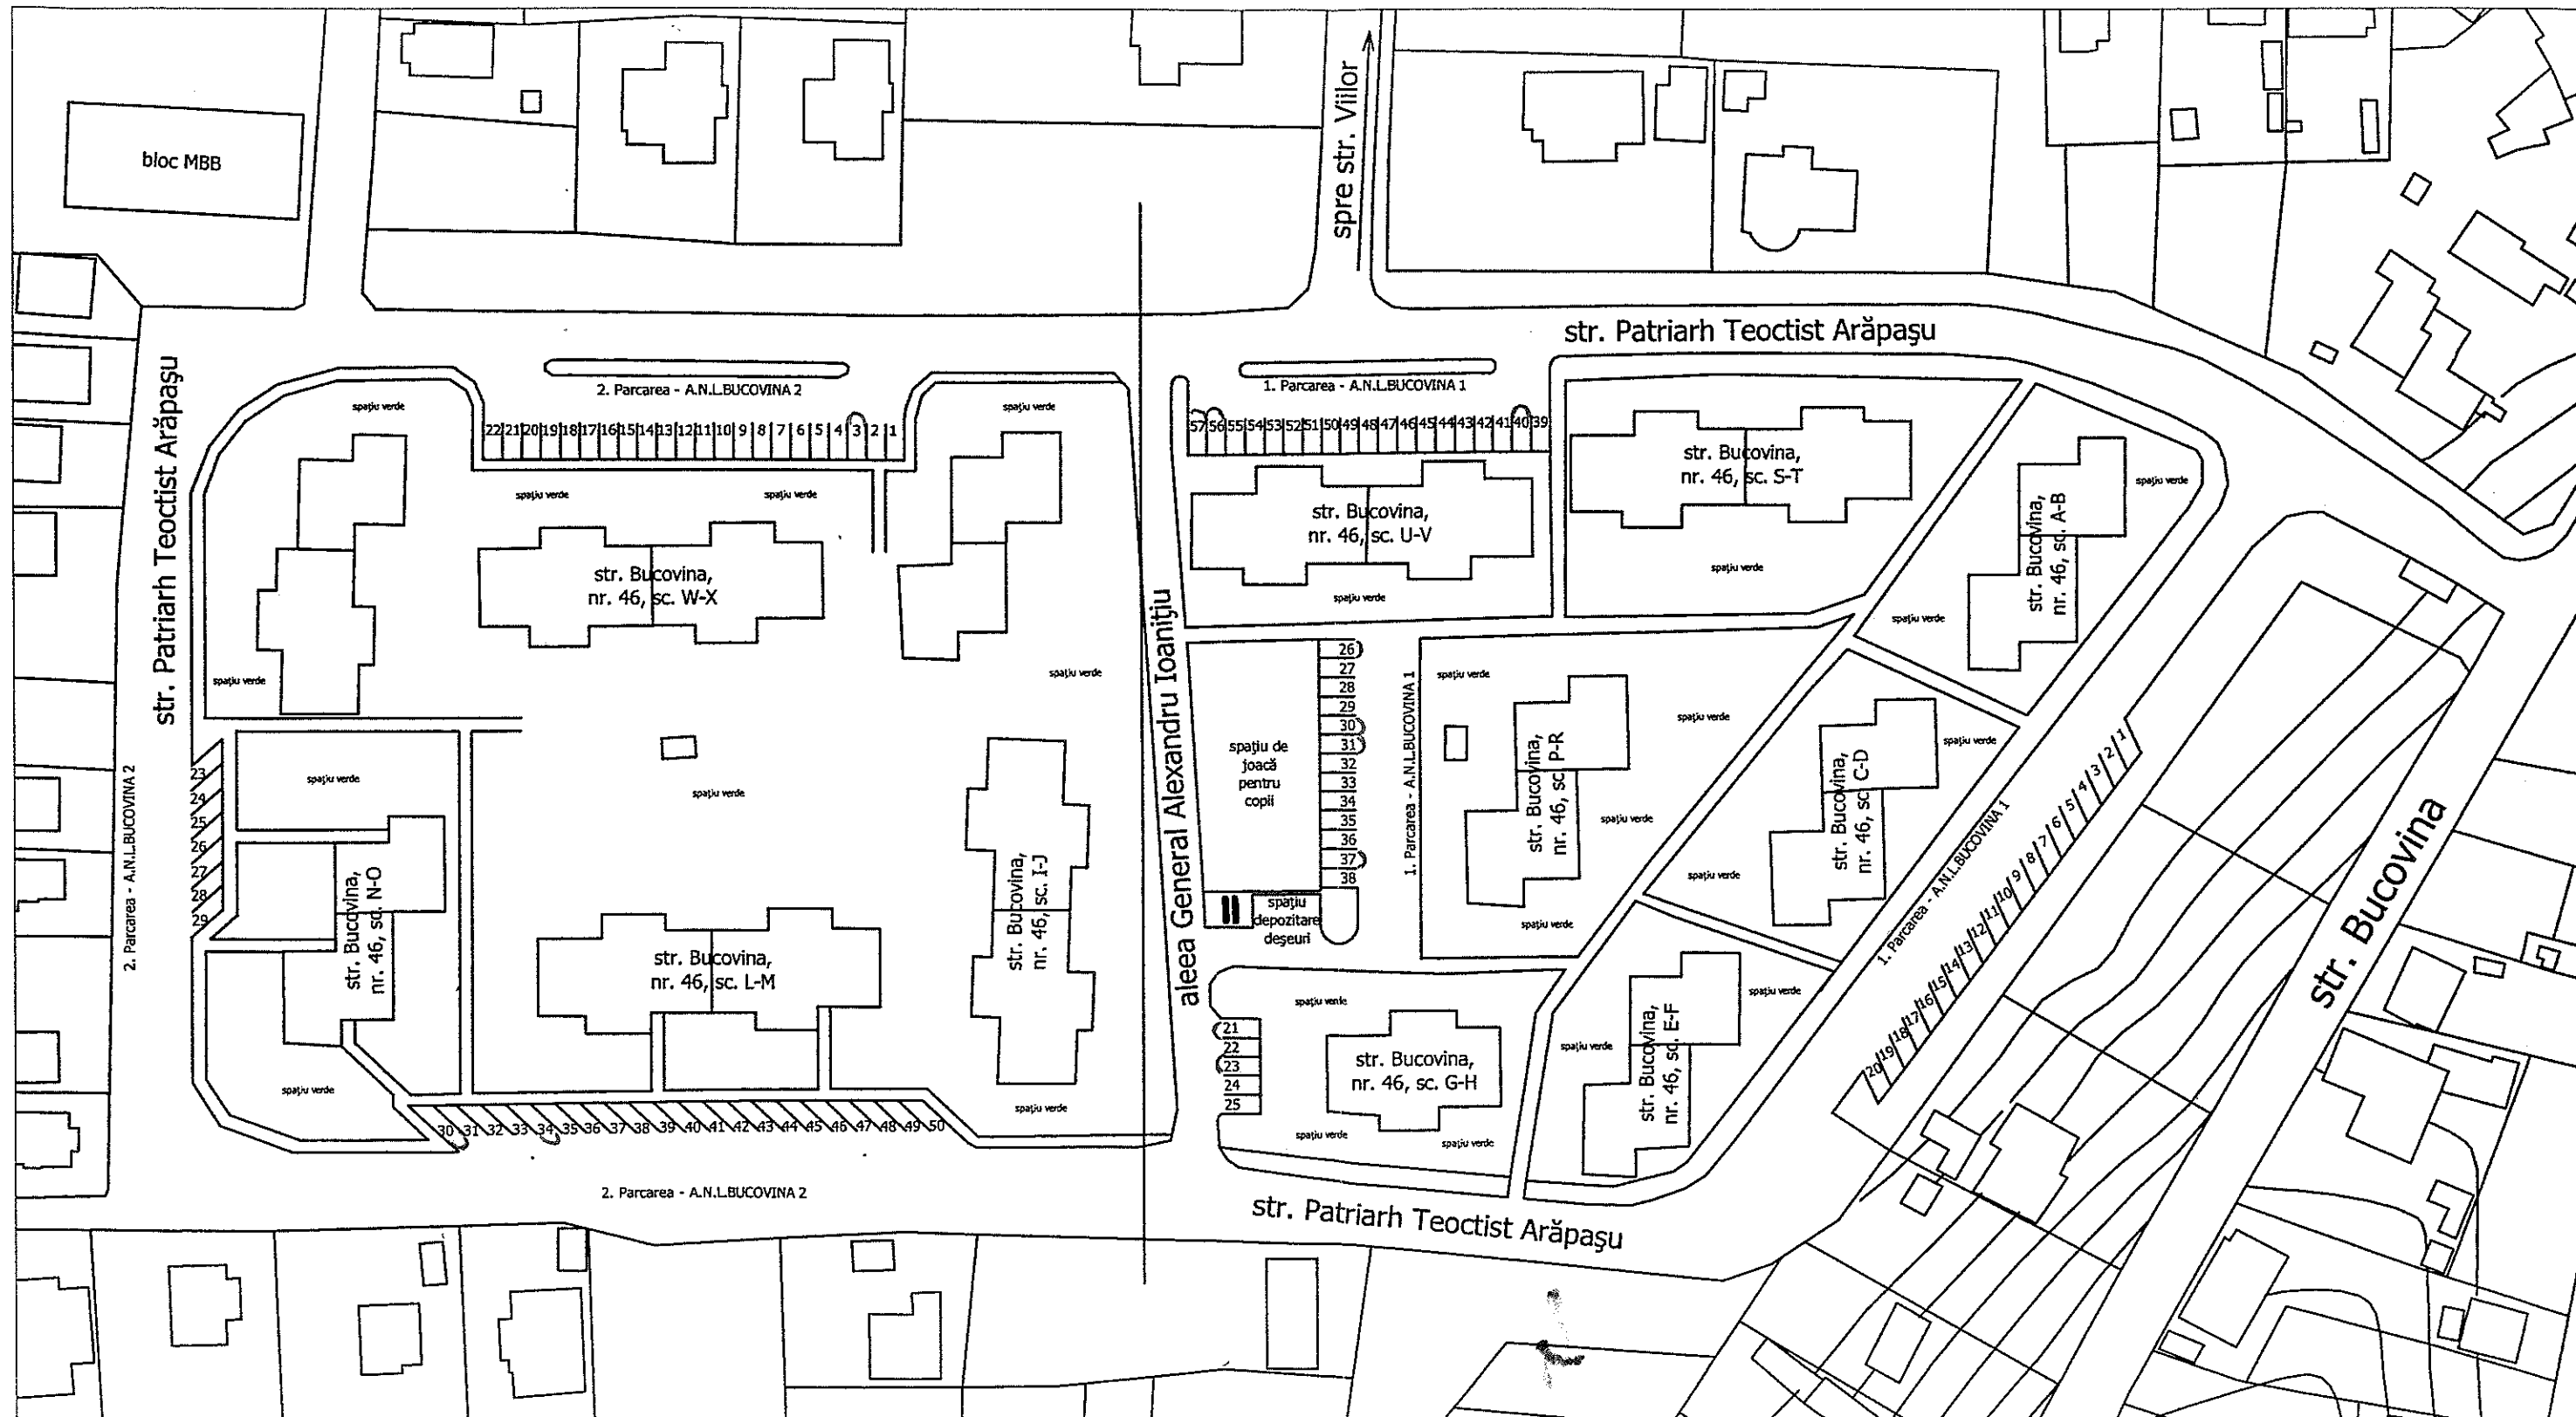

1) P.A.M. Kogălniceanu
 2) P.A.M. Kogălniceanu
 3) P.A.M. Amurgului
 4) P.A.M. Bucovina
 5) P.A.M. Viilor

CVARTAL Nr. 17

AVIZAT,
VICEPRIMAR

1. Parcare 17.235 - A.N.L.Bucovina 1

2. Parcare 17.235 - A.N.L.Bucovina 2

Şef Serviciu Patrimoniului,

Desenat,
Popa Petru

Parcarea Mihail Kogălniceanu 14-AI.Căpitan Româno 2

6.

CVARTAL Nr. 18/A

1. PARCAREA 18.238. - B-dul George Enescu, nr. 4
- Supermarket PITA
2. PARCAREA 18.42. - B-dul Mihai Eminescu, nr. 42
- B-dul George Enescu, nr. 1 - 3
3. PARCAREA 18.43. - Agenția de Protecție a Mediului
- aleea Zorilor, nr. 6
4. PARCAREA 18.245. - aleea Zorilor, nr. 3 - 6
5. PARCAREA 18.247. - aleea Zorilor, nr. 2 - 4
- str. Bucovina, nr. 13
6. PARCAREA 18.141. - Grădinița „Voinicele”
- aleea Zorilor, nr. 14 - 16 - 17

HARTA SEPARATA

AVIZAT,
VICEPRIMAR

Șef Serviciu Patrimoniu,

Desenat,
Popa Petru

scrie

scrie

CVARTAL 18/B

1. PARCAREA 18.246 - aleea sit. Ion Frunzetti, nr. 3 - 5 - 7
2. PARCAREA 18.138- str. Mihail Kogălniceanu, Palatul Copiilor
3. PARCAREA 18.168- str. Bucovina, nr. 17
4. PARCAREA 18.361- str. Bucovina, la stradă
5. PARCAREA 18.164- str. Bucovina, nr. 19 - 21
6. PARCAREA 18.198- str. Bucovina, nr. 21
7. PARCAREA 18.291- str. Bucovina, nr. 23 - 25
8. PARCAREA 18.193- aleea Eliberării, nr. 4 - 8
9. PARCAREA 18.192- aleea Eliberării, nr. 1-2-4
10. PARCAREA 18.282- str. Nicole Iorga, nr. 41 - 43
11. PARCAREA str. N. Iorga - la strada